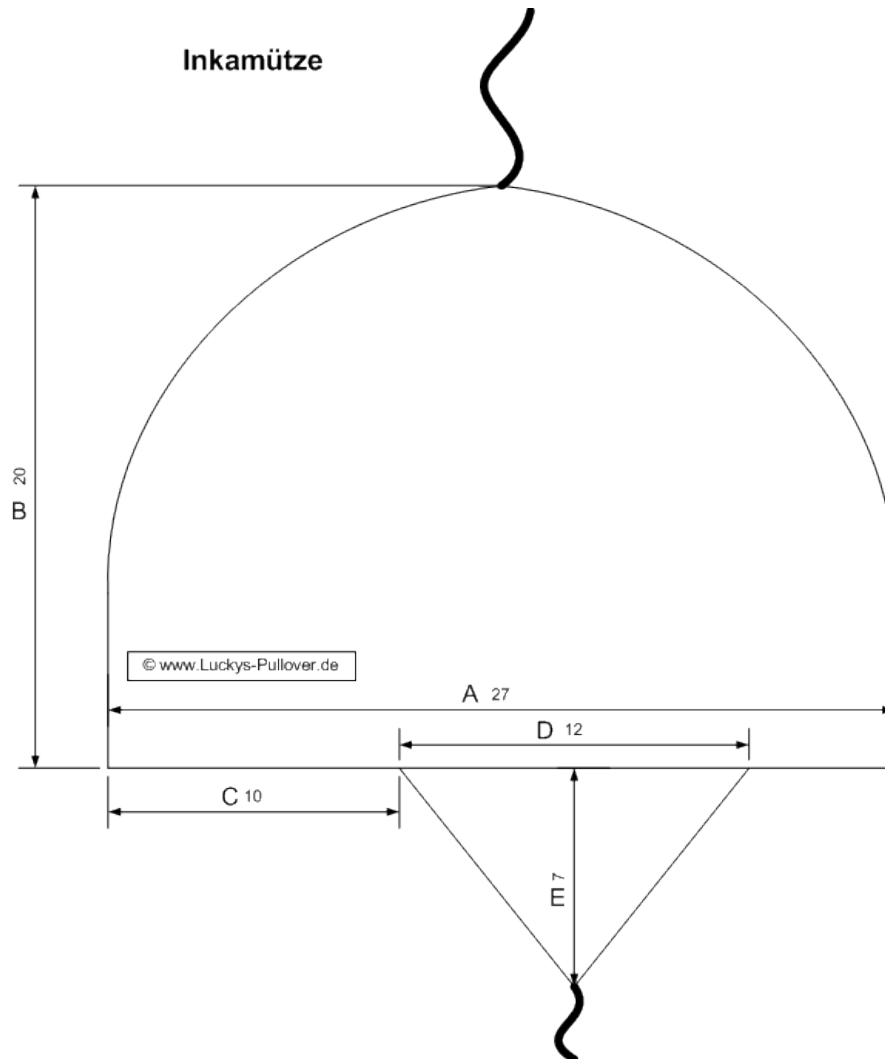

Die eingetragenen Maße entsprechen der Größe L Kopfumfang 57 cm (nur als Anhaltspunkt)

The measurements correspond with size L for a head circumference of 57 cm (only as a reference)

Mützen, Haum – Caps, Hoods

Bommelmützen, Haum mit Bandl (Mützen mit Ohrenklappen)

Bobtail caps, hood with ear flaps

A. Kopfumfang	<input type="text"/>	A Head circumference
B. Mützenhöhe seitlich gemessen vom Scheitel bis wie tief Sie es haben wollen	<input type="text"/>	B Cap height measured from the side of the vertex to the spot as deep as you wish
C. Länge Vorderkante - Ohrenklappen beginn	<input type="text"/>	C Length leading edge - beginning of ear flaps
D. Ohrenklappenbreite	<input type="text"/>	D Width of ear flaps
E. Ohrenklappenlänge	<input type="text"/>	E Length of ear flaps